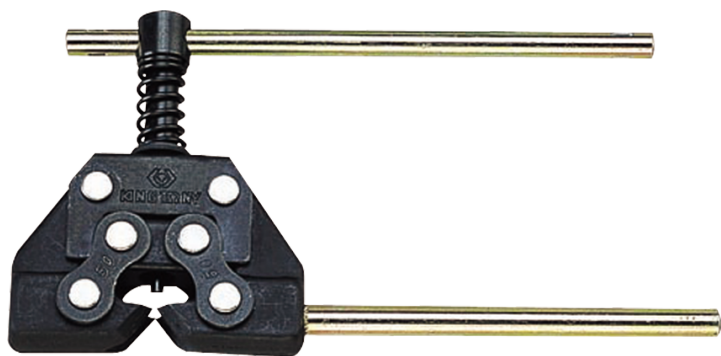

3214

## Corta cadena

- Permite sacar los remaches de las cadenas sin dañarlas.

	L (mm)	Ancho eslabon (mm)	Remache de cadena (mm)	Peso (g)
321435	155	10	35-50	310
321460	220	20	60-100	700