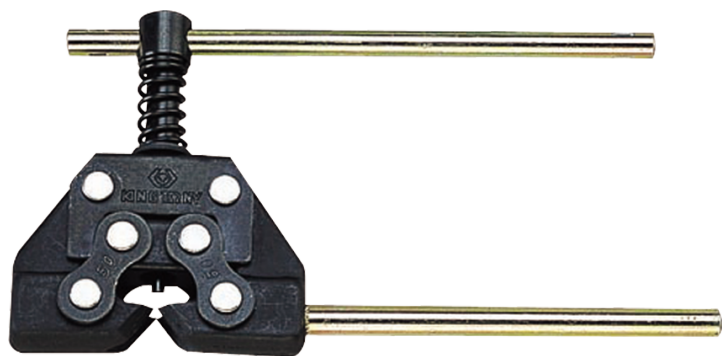

3214

## Corta cadena

- Permite sacar los remaches de las cadenas sin dañarlas.

	L (mm)	Ancho eslabon (mm)	Remache de cadena (mm)	Peso (g)
321435	155	10	35-50	310
321460	220	20	60-100	700