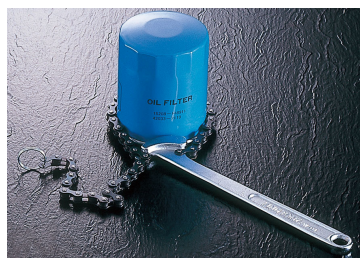

3204

Llave de cadena para filtro de aceite

	Capacidad (ø mm)	L (mm)	L (pulgadas)	Peso (g)
3204	60~140	225	8-3/4	359