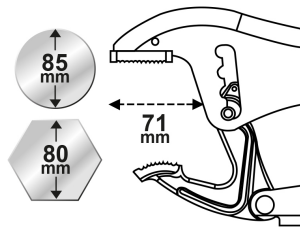

6043

Mordaza de presión con boca larga

- Un apriete con mordazas siempre paralelas.
- Ergonomía: apriete y desbloqueo fáciles, de una sola e única mano.
- Ajuste de la fuerza de apriete con la moleta.
- Mordaza de acero forjado, ranurada, templada, con engranaje a 58/60 HRC.
- Protección del cuerpo por cromado.

	L (mm)	∅ (mm)	Dimensión O (mm)	Profundidad P (mm)	Apriete Max. (daN)	Cremallera (número de posiciones)	Anchura de mordazas (mm)	Peso (g)
604310	250	85	80	73	310	4	16	735