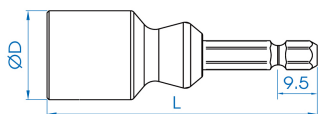

75A1

Llave de vaso para varilla roscada

- Instalación de la varilla apretando o aflojando
- Bloqueo automático de la varilla
- No daña el roscado
- Acabado cromado pulido

	Capacidad (mm)	Dimensión (mm)	Dimensión (Inch)	Ø D (mm)	L (mm)	Peso (g)
75A105M	4,6 ~ 5,0	5	3/16"	20	66	60
75A106M	5,6 ~ 6,35	6	1/4"	24	66	75
75A108M	7,6 ~ 8,0	8	5/16"	24	66	74
75A110M	9,0 ~ 10,0	10	3/8"	28	66	99
75A112M	11,4 ~ 12,7	12	1/2"	28	66	98,8
75A114M	14,1 ~ 13,2	14	9/16"	34	66	126,6
75A116M	16,1 ~ 15	16	5/8"	34	66	125,8