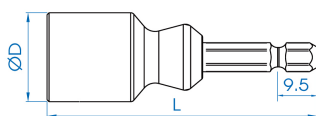

75A1

Llave de vaso para varilla roscada

- Instalación de la varilla apretando o aflojando
- Bloqueo automático de la varilla
- No daña el roscado
- Acabado cromado pulido

	Capacidad (mm)	Dimensión (mm)	Dimensión (Inch)	Ø D (mm)	L (mm)	Peso (g)
75A105M	4,6 ~ 5,0	5	3/16"	20	66	60
75A106M	5,6 ~ 6,35	6	1/4"	24	66	75
75A108M	7,6 ~ 8,0	8	5/16"	24	66	74
75A110M	9,0 ~ 10,0	10	3/8"	28	66	99
75A112M	11,4 ~ 12,7	12	1/2"	28	66	98,8
75A114M	14,1 ~ 13,2	14	9/16"	34	66	126,6
75A116M	16,1 ~ 15	16	5/8"	34	66	125,8