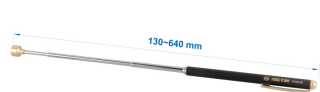

212826

Bolígrafo telescópico magnético

- Extensible : 130~640mm.
- Pen style for carrying conveniently

212826

L (mm)

130~640

Alcance máximo (g)

1600

Peso (g)

45,6