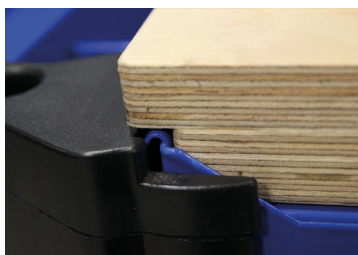

## Encimera de madera para carro

- Compatible con los carros para taller PRO, STRENGTH, STRENGTH RFS, BUMPER

	Largo L (mm)	Profundidad (mm)	Grosor E (mm)	Peso (kg)
87WB685	685	475	33	5,5