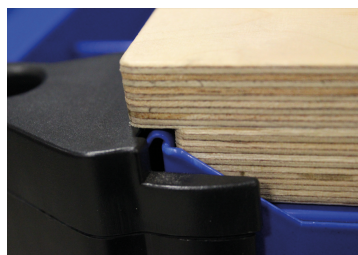

## Encimera de madera para carro

- Compatible con los carros para taller PRO, STRENGTH, STRENGTH RFS, BUMPER

Largo L (mm)

Profundidad (mm)

Grosor E (mm)

Peso (kg)

87WB685

685