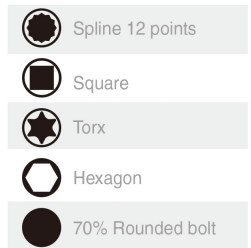

### Llave de auto apriete de reprís rápido

- Idóneo para tornillos hexagonales, XZN ®, cuadrados, TORX ® ; incluso dañados
- Compatible con cordones de seguridad
- Dimensiones : 8 ~ 32 mm
- Boca con auto bloqueo

361610

Dimensiones (mm)

8~17 / 14~32

L (mm)

265

Peso (g)

466