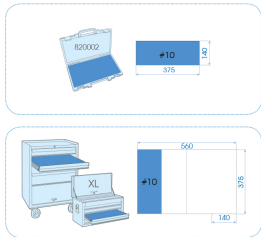

990118PRE

Bandeja EVAWAVE de punzón, botadores, buriles y martillo - 8 piezas

Dimensiones L x a (mm) : 140x375

Peso (kg) : 0,91

■ #10

	Series	Content
	761	7610405 (Ø 4 mm)
	762	7621706, 7622007 (17, 20 mm)
	764	7640305, 7640406, 7640565, 7640607 (Ø 3, Ø 4, Ø 5, Ø 6 mm)
	782105	7821300S