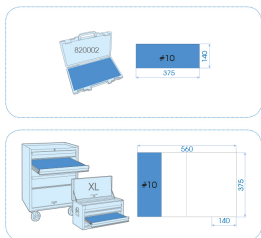

990118PRE

Bandeja EVAWAVE de punzón, botadores, buriles y martillo - 8 piezas

Dimensiones L x a (mm) : 140x375

Peso (kg) : 0,91

■ #10

	Series	Content
	761	7610405 (Ø 4 mm)
	762	7621706, 7622007 (17, 20 mm)
	764	7640305, 7640406, 7640565, 7640607 (Ø 3, Ø 4, Ø 5, Ø 6 mm)
	782105	7821300S