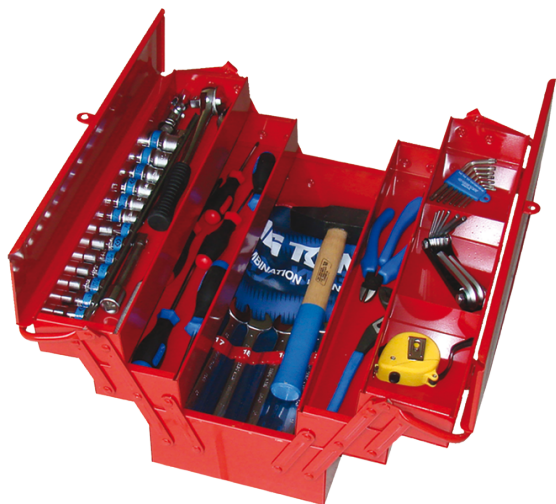

## 902059MR

**M** Caja de herramientas completa - 59 piezas (BASIC Series)

	Series	Content
	87A02AUS	
  	4335M	10 - 11 - 12 - 13 - 14 - 15 - 16 - 17 - 18 - 19 - 21 - 23 - 24
	 8708	
	 4791	4791
	 4251	425105
	 4452F	445215F
	 4725G	472510G
	 6111	611107
	 6516C	651610C
	78220S	7822350S
	 6211	621106
	79093M	7909302M