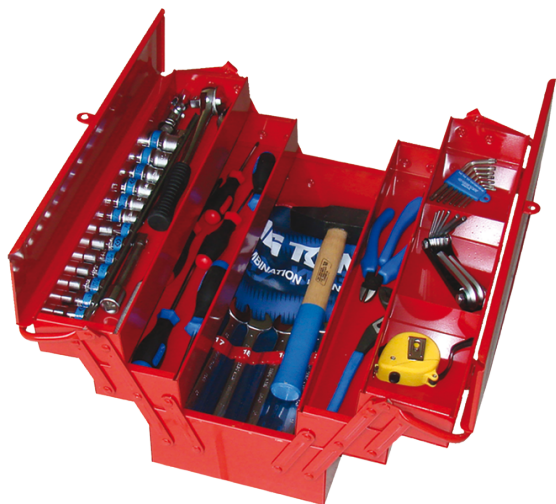

902059MR

M Caja de herramientas completa - 59 piezas (BASIC Series)

	Series	Content
	87A02AUS	
  	4335M	10 - 11 - 12 - 13 - 14 - 15 - 16 - 17 - 18 - 19 - 21 - 23 - 24
	 8708	
	 4791	4791
	 4251	425105
	 4452F	445215F
	 4725G	472510G
	 6111	611107
	 6516C	651610C
	78220S	7822350S
	 6211	621106
	79093M	7909302M