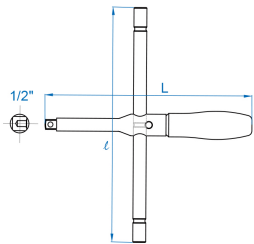

### M Llave en t desmontable 1/2" con vasos - 6 piezas

Peso (kg) : 1.56

- Empuñadura ergonómica desmontable con cuadrado 1/2"
- Más rapidez gracias a su sistema de rotación
- Permite alcanzar sitios con difícil acceso
- Suitable for passenger vehicles
- L : 265 mm
- l : 300 mm

Series

Content

1/2"

4335M

17, 19, 21, 23