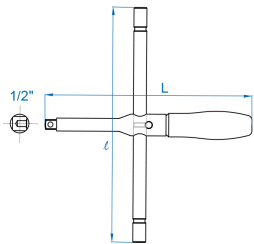

4506MR01

M Llave en t desmontable 1/2" con vasos - 6 piezas

Peso (kg) : 1.56

- Empuñadura ergonómica desmontable con cuadrado 1/2"
- Más rapidez gracias a su sistema de rotación
- Permite alcanzar sitios con difícil acceso
- Suitable for passenger vehicles
- L : 265 mm
- l : 300 mm

Series

Content

1/2"

4335M

17, 19, 21, 23