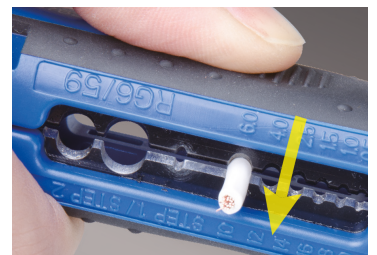

### Pelacable multifunción

- Monobloc
- Para pelar cables redondos de 8 a 13 mm de diámetro
- Capacidad hilo 0,5~6 mm<sup>2</sup>
- Para pelar cables estándares AWG 20-10
- Para pelar cables coaxiales RG-6 / RG-59
- Ajuste del largo de pelado