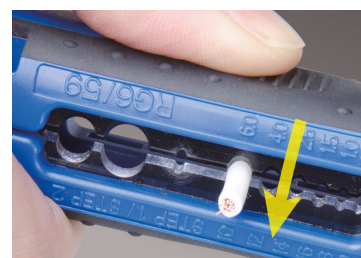

67B2

Pelacable multifunción

- Monobloc
- Para pelar cables redondos de 8 a 13 mm de diámetro
- Capacidad hilo 0,5~6 mm²
- Para pelar cables estándares AWG 20-10
- Para pelar cables coaxiales RG-6 / RG-59
- Ajuste del largo de pelado

	Largo (mm)	Largo (inch)	Pelacable (mm ²)	Pelado de cables (ø mm)	Pelado de cables (AWG)	Pelacable cables coaxiales (RG)
67B205	120	4-3/4"	0,5, 1,0, 1,5, 2,5, 4,0, 6,0	8 ~13	10 ~20	RG-6 / RG-59

KING TONY