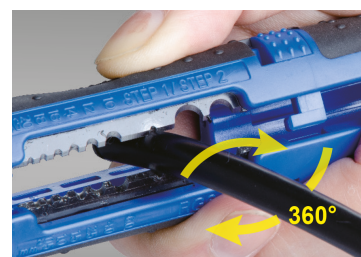

67B2

Pelacable multifunción

- Monobloc
- Para pelar cables redondos de 8 a 13 mm de diámetro
- Capacidad hilo 0,5~6 mm²
- Para pelar cables estándares AWG 20-10
- Para pelar cables coaxiales RG-6 / RG-59
- Ajuste del largo de pelado

	Largo (mm)	Largo (inch)	Pelacable (mm ²)	Pelado de cables (ø mm)	Pelado de cables (AWG)	Pelacable cables coaxiales (RG)
67B205	120	4-3/4"	0,5, 1,0, 1,5, 2,5, 4,0, 6,0	8 ~13	10 ~20	RG-6 / RG-59

KING TONY