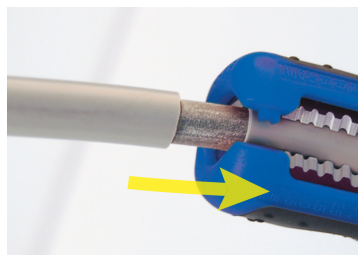

### Pelacable multifunción

- Monobloc
- Para pelar cables redondos de 8 a 13 mm de diámetro
- Capacidad hilo 0,5~6 mm<sup>2</sup>
- Para pelar cables estándares AWG 20-10
- Para pelar cables coaxiales RG-6 / RG-59
- Ajuste del largo de pelado