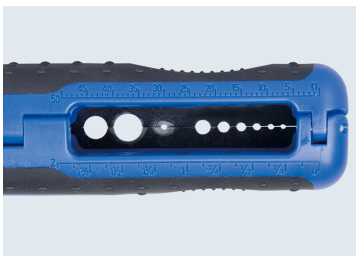

## 67B2

### Pelacable multifunción

- Monobloc
- Para pelar cables redondos de 8 a 13 mm de diámetro
- Capacidad hilo 0,5~6 mm<sup>2</sup>
- Para pelar cables estándares AWG 20-10
- Para pelar cables coaxiales RG-6 / RG-59
- Ajuste del largo de pelado