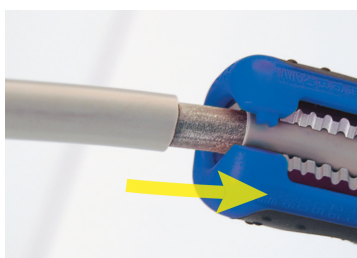

67B2

Pelacable multifunción

- Monobloc
- Para pelar cables redondos de 8 a 13 mm de diámetro
- Capacidad hilo 0,5~6 mm²
- Para pelar cables estándares AWG 20-10
- Para pelar cables coaxiales RG-6 / RG-59
- Ajuste del largo de pelado

	Largo (mm)	Largo (inch)	Pelacable (mm ²)	Pelado de cables (ø mm)	Pelado de cables (AWG)	Pelacable cables coaxiales (RG)
67B205	120	4-3/4"	0,5, 1,0, 1,5, 2,5, 4,0, 6,0	8 ~13	10 ~20	RG-6 / RG-59

KING TONY