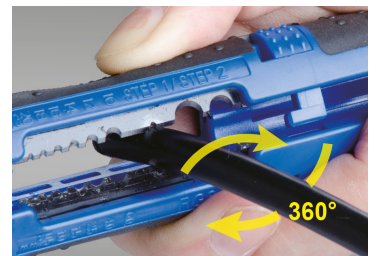

### Pelacable multifunción

- Monobloc
- Para pelar cables redondos de 8 a 13 mm de diámetro
- Capacidad hilo 0,5~6 mm<sup>2</sup>
- Para pelar cables estándares AWG 20-10
- Para pelar cables coaxiales RG-6 / RG-59
- Ajuste del largo de pelado