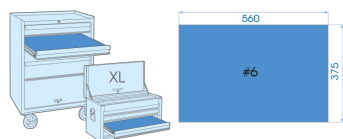

97392MRE

M Composición de vasos 1/4" y 1/2" con accesorios- 92 piezas

Dimensiones L x a (mm) : 560x375

Peso (kg) : 8.8

- #6
- Serie de 5,5 a 32 mm
- Puntas 1/4"

		Series	Content
		1/4"	2335M 5.5 , 6 , 7 , 8 , 9 , 10 , 11 , 12 , 13 , 14
		1/4"	2755G 275555G
		1/4"	2745 2745
		1/4"	2221 222102, 222104 (55, 100 mm)
		1/4"	2571 257145
		1/4" 1/4"	2142 2142
		1/4"	213312DF 213312DF
		1/4"	2178DF 2178DF

			2792	2792
			4335M	10 , 11 , 12 , 13 , 14 , 15 , 16 , 17 , 18 , 19 , 21 , 22 , 24 , 27 , 30 , 32
			4235M	8 , 9 , 10 , 12 , 13 , 14 , 15 , 16 , 17 , 18 , 19
			4375M	E10 , E12 , E14 , E16 , E18
			4035	H6, H8, H10
			4033	T30 , T40 , T50 , T55
			4049	M8 , M9 , M10 , M12
			4026	M14
			4036	M8, M10, M12
			402B	M16 , M18
			4755G	475510G
			4251	425105, 425110 (125, 250 mm)
			4791	4791
			1025P	PH1 , PH2 , PH3
			1025Z	PZ1 , PZ2 , PZ3
			1025H	H3 , H4 , H5 , H6
			1025U	T7H , T8H , T9H , T10H , T15H , T20H , T25H , T27H , T30H , T40H