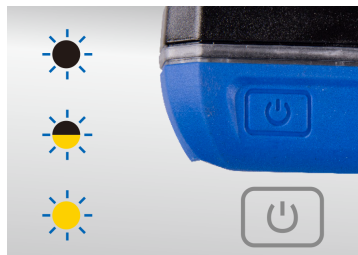

### Lámpara frontal con detector de movimiento COB 3W (280 lm)

CE, RoHS  
IP 65

- Luminosidad : 100 / 280 Lumen (lm)
- Temperatura de color de la luz: 6500 kelvins (luz blanca)
- Detector de movimientos intuitivo. Detecta a 10 cm de distancia.
- En ABS muy resistente contra los golpes, caja de TPE, protección de la LED con PC, cinta ajustable con buena sujeción. Batería
- Li-po recargable : 3.7V - 1500mAh
- Indicador LED de carga de la batería
- Accesorios : cable USB + cargador AC 100-240V
- Autonomía : 2 horas de luz alta potencia / 5.5 horas de luz con potencia media
- Tiempo de carga : 2.5 horas