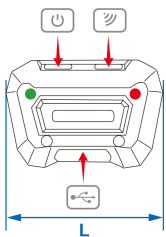

### Lámpara frontal con detector de movimiento COB 3W (280 lm)

CE, RoHS  
IP 65

- Luminosidad : 100 / 280 Lumen (lm)
- Temperatura de color de la luz: 6500 kelvins (luz blanca)
- Detector de movimientos intuitivo. Detecta a 10 cm de distancia.
- En ABS muy resistente contra los golpes, caja de TPE, protección de la LED con PC, cinta ajustable con buena sujeción. Batería
- Li-po recargable : 3.7V - 1500mAh
- Indicador LED de carga de la batería
- Accesorios : cable USB + cargador AC 100-240V
- Autonomía : 2 horas de luz alta potencia / 5.5 horas de luz con potencia media
- Tiempo de carga : 2.5 horas