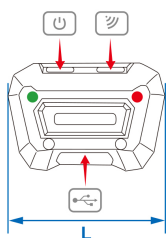

9TA52

Lámpara frontal con detector de movimiento COB 3W (280 lm)

CE, RoHS
IP 65

- Luminosidad : 100 / 280 Lumen (lm)
- Temperatura de color de la luz: 6500 kelvins (luz blanca)
- Detector de movimientos intuitivo. Detecta a 10 cm de distancia.
- En ABS muy resistente contra los golpes, caja de TPE, protección de la LED con PC, cinta ajustable con buena sujeción. Batería
- Li-po recargable : 3.7V - 1500mAh
- Indicador LED de carga de la batería
- Accesorios : cable USB + cargador AC 100-240V
- Autonomía : 2 horas de luz alta potencia / 5.5 horas de luz con potencia media
- Tiempo de carga : 2.5 horas

KING TONY

Enjoy your work

(kelvin)

9TA52AA

100 / 280

6500

65

Micro USB-B