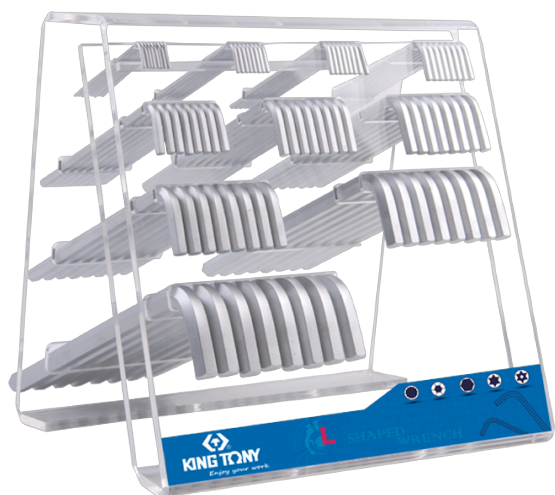

2020H0MR

Expositor de llaves macho - 80 piezas

Dimensiones del expositor (mm) : 220 x 260 x 270

Series

Content

1125M

H2, H2.5, H3, H4, H5, H6, H7, H8, H10,
H12 (x 8)