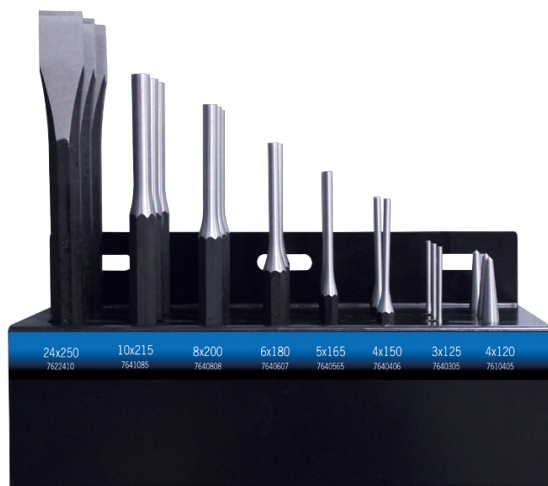

1092PR

Expositor de herramienta de golpe - 24 piezas

Dimensiones del expositor (mm) : 280 x 105 x 130

	Series	Content
	761	Ø4x120 (x3)
	762	24x250 (x3)
	764	Ø3x125, Ø4x150, Ø5x165, Ø6x180, Ø8x200, Ø10x215 (x3)