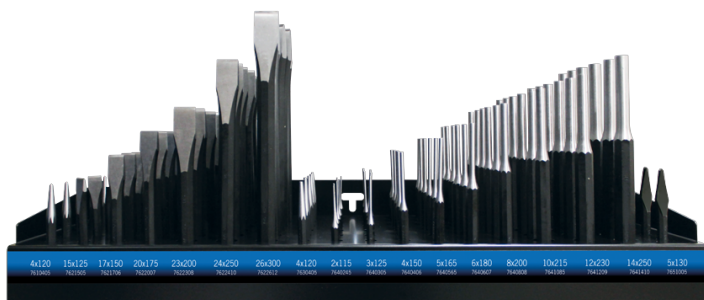

### Expositor de herramienta de golpe - 108 piezas

Dimensiones del expositor (mm) : 700 x 240 x 110

	Series	Content
	761	Ø4x120 (x6)
	762	15x125, 17x150, 20x175, 23x200, 24x250, 26x300 (x6)
	763	4x120 (x6)
	764	Ø2x115, Ø3x125, Ø4x150, Ø5x165, Ø6x180, Ø8x200, Ø10x215, Ø12x230, Ø14x250 (x6)
	765	5x130 (x6)