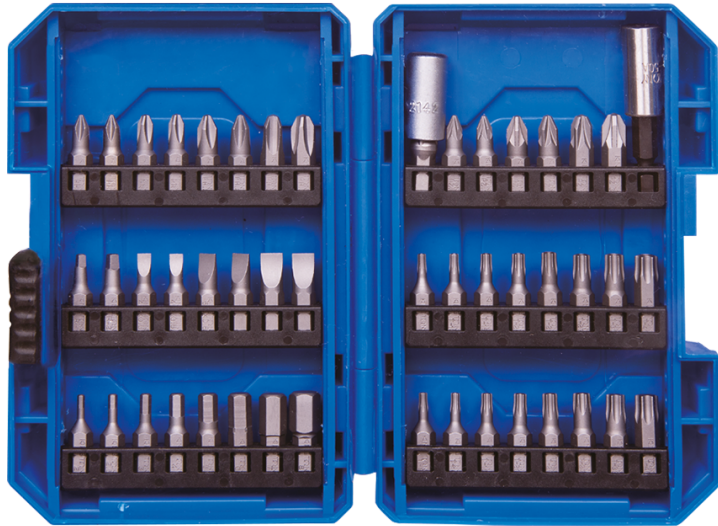

1049CQ10

Caja de puntas 1/4" - 49 piezas

Dimensiones L x a x a (mm) : 150 x 103 x 46

Peso (kg) : 0.51

- Caja de plástico

		Series		Content
		1/4"	1025P	PH1 x 2, PH2 x 2 ø6mm, PH2 x 2 ø4.7mm, PH3 x 2
		1/4"	1025S	4.0 x 2, 5.5 x 2, 6.5 x 2
		1/4"	1025Z	PZ1 x 2, PZ2 x 2, PZ3 x 2
		1/4"	1025T	T9, T10, T15, T20, T25, T27, T30, T40
		1/4"	1025H	H2, H2.5, H3, H4, H5, H6, H7, H8
		1/4"	1025U	T9H, T10H, T15H, T20H, T25H, T30H, T40H
		1/4"	1025R	RB1, RB2
			2142	2142
		1/4"	770	770225
		1/4"	75050A*	75050A