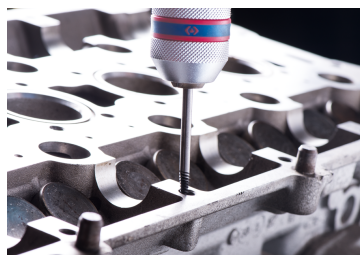

11208SQ

Juego de 8 extractores de espárragos cónicos

Peso (kg) : 0.829

- Para una extracción de espárragos interiores
- Usar con una llave ajustable para machos (serie 3911ML) o volvedores de carraca (serie 3740ML o 3912M)