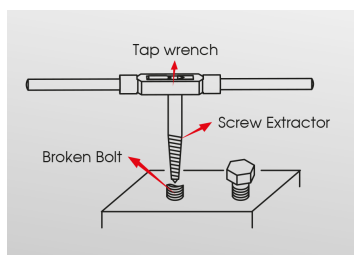

11208SQ

Juego de 8 extractores de espárragos cónicos

Peso (kg) : 0.829

- Para una extracción de espárragos interiores
- Usar con una llave ajustable para machos (serie 3911ML) o volvedores de carraca (serie 3740ML o 3912M)