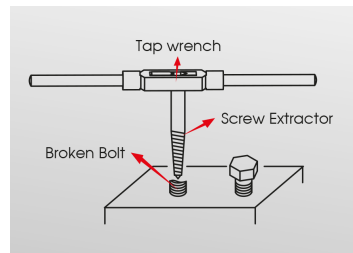

### Juego de 8 extractores de espárragos cónicos

Peso (kg) : 0.829

- Para una extracción de espárragos interiores
- Usar con una llave ajustable para machos (serie 3911ML) o volvedores de carraca (serie 3740ML o 3912M)