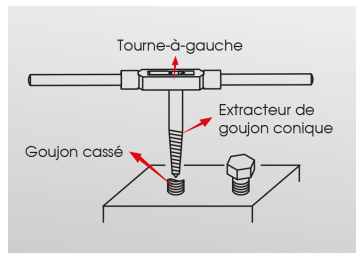

## 11208SQ

### Juego de 8 extractores de espárragos cónicos

Peso (kg) : 0.829

- Para una extracción de espárragos interiores
- Usar con una llave ajustable para machos (serie 3911ML) o volvedores de carraca (serie 3740ML o 3912M)