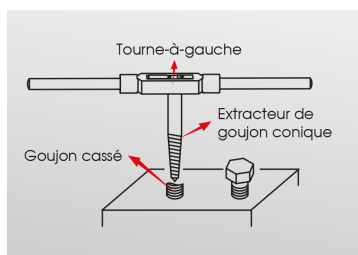

11208SQ

Juego de 8 extractores de espárragos cónicos

Peso (kg) : 0.829

- Para una extracción de espárragos interiores
- Usar con una llave ajustable para machos (serie 3911ML) o volvedores de carraca (serie 3740ML o 3912M)