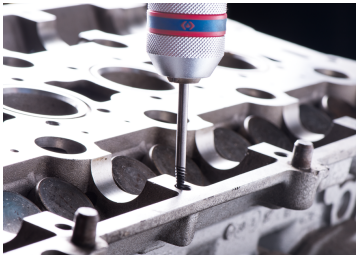

### Juego de 8 extractores de espárragos cónicos

Peso (kg) : 0.829

- Para una extracción de espárragos interiores
- Usar con una llave ajustable para machos (serie 3911ML) o volvedores de carraca (serie 3740ML o 3912M)