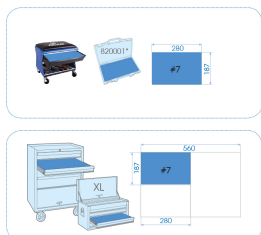

94129PRV

M Bandeja EVAWAVE de vasos con punta 1/2" - 19 piezas

Peso (kg) : 2.07

■ #7 (280 x 187 mm)

		Series	Content
		1/2"	4025 H3, H4, H5, H6, H7, H8, H10, H12, H14, H17, H19
		1/2"	4026 M5, M6, M8, M10, M12, M14
		1/2"	402B M16, M18