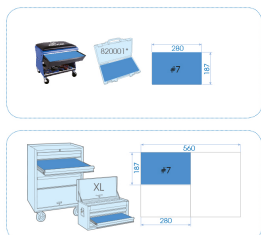

## 94129PRV

**M** Bandeja EVAWAVE de vasos con punta 1/2" - 19 piezas

Peso (kg) : 2.07

■ #7 (280 x 187 mm)

		Series	Content
		1/2"	4025 H3, H4, H5, H6, H7, H8, H10, H12, H14, H17, H19
		1/2"	4026 M5, M6, M8, M10, M12, M14
		1/2"	402B M16, M18