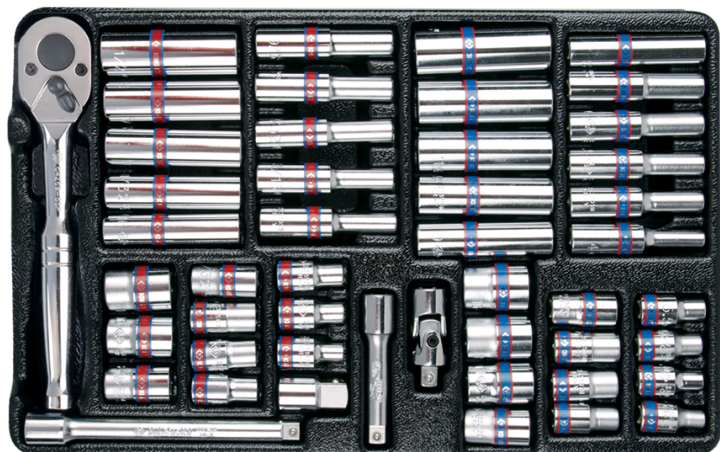

## 92548CR01\*

**M S** Termoformado de vasos y accesorios  
1/4" métricos y en pulgadas - 48  
piezas

Peso (kg) : 1.28

- #2 (163 x 263 mm)
- Esta referencia no se vende suelta, está incluida en algunas composiciones de herramientas