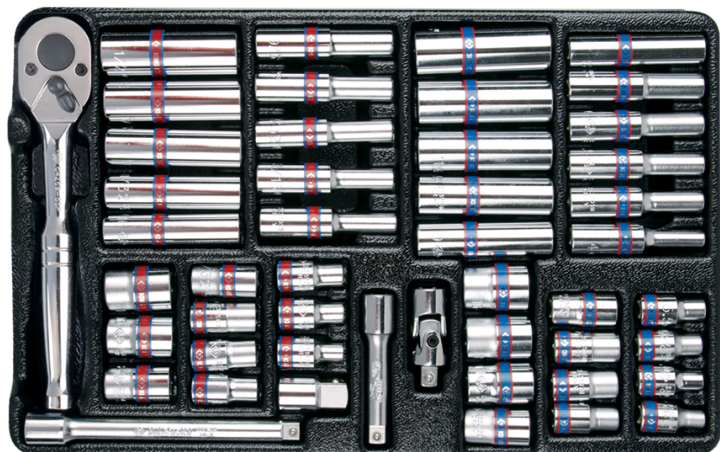

92548CR01*

M S Termoformado de vasos y accesorios
1/4" métricos y en pulgadas - 48
piezas

Peso (kg) : 1.28

- #2 (163 x 263 mm)
- Esta referencia no se vende suelta, está incluida en algunas composiciones de herramientas