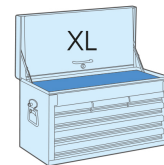

8741710BG

Cofre metálico transportable XL (STRENGTH Series) - Gris

- Empuñadura de transporte lateral
- 10 cajones sobre correderas de bolas con cierre centralizado con llave
- 3 cajones y el compartimento inferior son compatibles con los módulos #6 (560 x 375mm)
- Gato de gas
- Chapa de 1.2 mm
- Cajones reforzados

- #4 (375 x 265mm)
- #5 (185 x 265mm)
- #6 (560 x 375mm)
- #7 (178 x 280mm)
- #8 (186 x 375mm)
- #9 (280 x 375mm)
- #10 (375 x 140mm)

#6 (560 x 375mm)

#2 (263 x 163mm)

	Largo (mm)	Dimensiones cajones L x P x H (mm)	Dimensiones compartimento inferior L x P x H (mm)	Profundidad (mm)	Altura (mm)	Peso (kg)
8741710BG	660	169x410x48.5 (6) 169x410x154 (1) 576x410x48.5 (2) 576x410x75 (1)	646x420x70	455	483	51.20