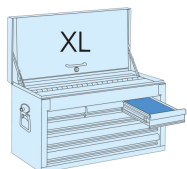

8741710BG

Cofre metálico transportable XL (STRENGTH Series) - Gris

- Empuñadura de transporte lateral
- 10 cajones sobre correderas de bolas con cierre centralizado con llave
- 3 cajones y el compartimento inferior son compatibles con los módulos #6 (560 x 375mm)
- Gato de gas
- Chapa de 1.2 mm
- Cajones reforzados

- #4 (375 x 265mm)
- #5 (185 x 265mm)
- #6 (560 x 375mm)
- #7 (178 x 280mm)
- #8 (186 x 375mm)
- #9 (280 x 375mm)
- #10 (375 x 140mm)

#6 (560 x 375mm)

#2 (263 x 163mm)

	Largo (mm)	Dimensiones cajones L x P x H (mm)	Dimensiones compartimento inferior L x P x H (mm)	Profundidad (mm)	Altura (mm)	Peso (kg)
8741710BG	660	169x410x48.5 (6) 169x410x154 (1) 576x410x48.5 (2) 576x410x75 (1)	646x420x70	455	483	51.20