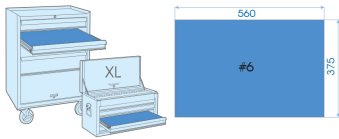

990217GRV

Bandeja EVAWAVE de herramientas de golpe y alicates - 17 piezas

Peso (kg) : 3.89

■ #6 (560 x 375 mm)

	Series	Content
	764	3, 4, 5, 6
	761	7610506
	767	7671705
	78110S	781116
	6011R	601110R
 	6111	611108
 	6231	623107
 	6314	631405