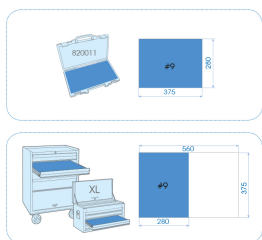

## 97582MRE

**M** Bandeja EVAWAVE de vasos y accesorios 1/4", destornillador de golpe y puntas - 82 piezas

Peso (kg) : 2.27

■ #9 (280 x 375 mm)

		Series	Content
		1/4"	2335M 4, 4.5, 5, 5.5, 6, 7, 8, 9, 10, 11, 12, 13
		1/4"	2375M 4, 5, 6, 7, 8
	1/4"	2755G	275555G
	1/4"	2571	257145
	1/4"	2452	245205F
	1/4"	2177DF	2177DF
	1/4"	2221	222102, 222104
	1/4"	2792	2792

			4112*	4112
	 		2142	2142
			1025P	PH1, PH2, PH3
			1025Z	PZ1, PZ2, PZ3
			1025H	3, 4, 5, 6
			1025U	T7H, T8H, T9H, T10H, T15H, T20H, T25H, T27H, T30H, T40H
			1832H	H3, H4, H5, H6, H7, H8, H10, H12
			1832T	T15, T20, T25, T27, T30, T40, T45, T50
			1636H	H5, H6, H7, H8, H10, H12
			1636T	T30, T40, T45, T50, T55, T60
			1636M	M6, M8, M10, M12
			1836S	11 x 2.0, 9 x 1.6
			1836P	PH2, PH3