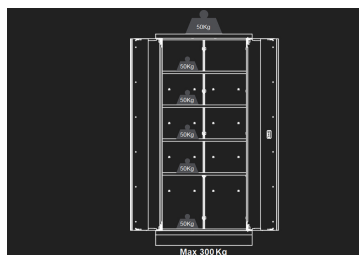

87D1118AKB

Armario para taller - 2 puertas

- 4 estanterías suministradas
- Cierre con llave
- Fachada azul, acabado brillante
- Caja negra, acabado mate

87D1118AKB

Dimensiones L x P x H (mm)

915 x 460 x 2000