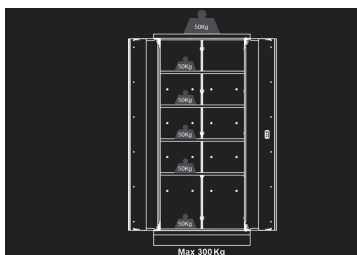

87D1118AKB

Armario para taller - 2 puertas

- 4 estanterías suministradas
- Cierre con llave
- Fachada azul, acabado brillante
- Caja negra, acabado mate

Dimensiones L x P x H (mm)

Color

87D1118AKB

915 x 460 x 2000