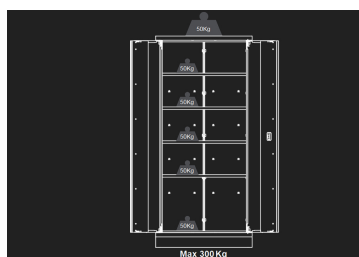

87D1118AKG

Armario para taller - 2 puertas

- 4 estanterías suministradas
- Cierre con llave
- Fachada gris, acabado brillante
- Caja negra, acabado mate

Dimensiones L x P x H (mm)

Color

87D1118AKG

915x2000x460