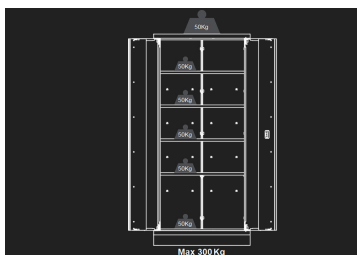

87D1118AKG

Armario para taller - 2 puertas

- 4 estanterías suministradas
- Cierre con llave
- Fachada gris, acabado brillante
- Caja negra, acabado mate

Dimensiones L x P x H (mm)

Color

87D1118AKG

915x2000x460