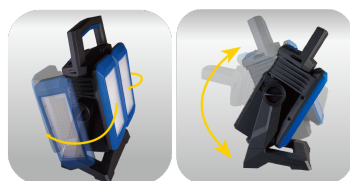

9TA45

Doble foco SMD 45W (4500 lm)

CE, RoHS
IP54, IK07

- 120 LED SMD, 45 W
- Proyector dotado de 4 modos de iluminación con el fin de difundir una luz perfectamente adaptada
- Modos de iluminación:
 - <li style="padding-left:15px;">100 % - 4500 lúmenes (lm) / 2 horas
 - <li style="padding-left:15px;">75 % - 3000 lúmenes (lm) / 3,5 horas
 - <li style="padding-left:15px;">50 % - 1500 lúmenes (lm) / 6 horas
 - <li style="padding-left:15px;">25 % - 750 lúmenes (lm) / 12 horas
- Temperatura de color: 5700 kelvins (luz blanca)
- Cada una de ambas cabezas gira de arriba hacia abajo y de modo lateral, con el fin de armonizar la iluminación en el lugar deseado
- Gira a 180° horizontalmente
- Gira a 90° verticalmente
- Función secundaria de cargador powerbank en caso de urgencia
- Empuñadura antideslizante
- Materiales: PA + ABS + PC
- Salida USB 5V 2A
- Batería Li-ion recargable de 14,8 V 5200 mAh
- Batería reemplazable (9TA45AP01)
- Accesorio: cargador de 100-240 V a 20 V 1. 1 A
- 5 LED que indican el estado de la batería
- Tiempo de carga: 4,5 horas

Contents

45W Twin Head SMD Floodlight		x 1 PC.
AC charger		x 1 PC.
Battery pack		x 1 PC.

 KING TONY	Dimensiones L x P x H (mm)	Luminosidad (lm)	Temperatura de color de la luz (kelvin)	USB (salida powerbank)	Tiempo de carga (horas)	Autonomía (horas)	Peso (g)
9TA45AA	288 x 176 x 131	4500 / 3000 / 1500 / 750	5700	USB-A	4.5	2 ~ 12	2140