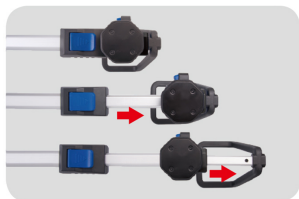

87163

Soporte extensible para lámparas magnéticas

- 2 bases móviles que soportan todo tipo de lámparas magnéticas
- Base giratoria de 360° que permite un fácil ajuste del ángulo de iluminación
- 3 posibles ajustes de longitud: 850, 1450, 2100 mm
- Materiales: aluminio + PA
- Mango con cierre antideslizante