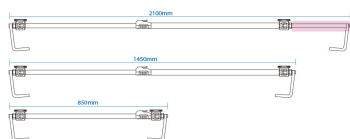

87163

Soporte extensible para lámparas magnéticas

- 2 bases móviles que soportan todo tipo de lámparas magnéticas
- Base giratoria de 360° que permite un fácil ajuste del ángulo de iluminación
- 3 posibles ajustes de longitud: 850, 1450, 2100 mm
- Materiales: aluminio + PA
- Mango con cierre antideslizante

	Largo (mm)	Ancho l (mm)	Altura (mm)	Peso (kg)
87163	850 / 1450 / 2100	110	180	1.3