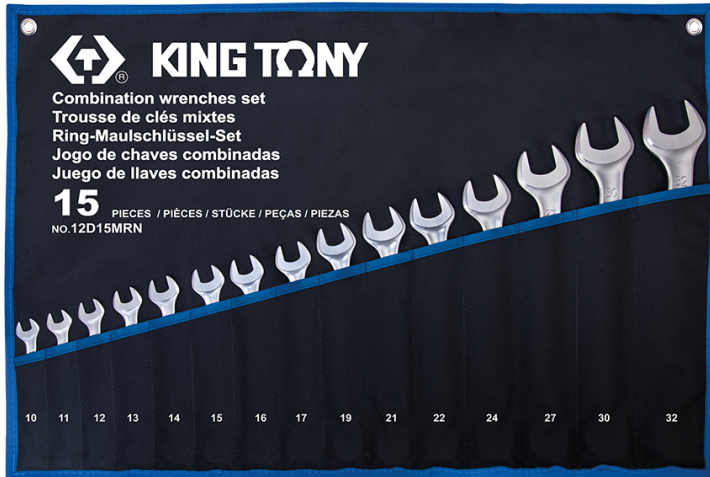

Inicio > Llaves > Llaves combinadas y juegos > 12D15MRN

12D15MRN

M Estuche de llaves combinadas (I-Beam) - 15 piezas

DIN 3113, ISO 7738

Peso (kg) : 3.32

- Estuche de poliéster
- Horquilla reforzada, inclinada a 15°
- Ojos inclinados a 13°
- I-BEAM technology : Perfil en forma de I inspirado en la tecnología de las vigas de IPN

	Series	Content
	1062	10, 11, 12, 13, 14, 15, 16, 17, 19, 21, 22, 24, 27, 30, 32