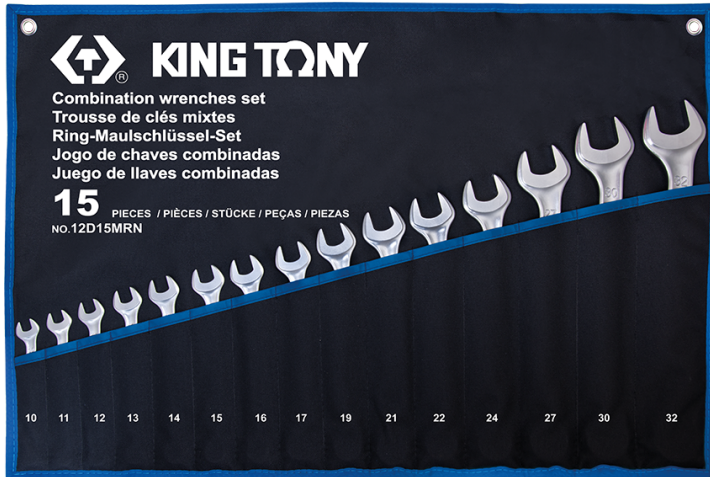

### M Estuche de llaves combinadas (I-Beam) - 15 piezas

DIN 3113, ISO 7738

Peso (kg) : 3.32

- Estuche de poliéster
- Horquilla reforzada, inclinada a 15°
- Ojos inclinados a 13°
- I-BEAM technology : Perfil en forma de I inspirado en la tecnología de las vigas de IPN