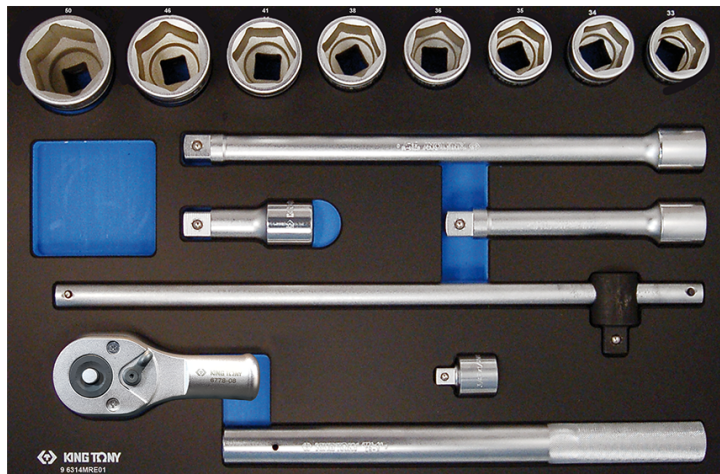

## 96314MRE01

### M Bandeja EVAWAVE de vasos y accesorios 3/4" métricos - 14 piezas

Termoformado vacío : EF6314  
 Dimensiones L x a (mm) : 560x375  
 Peso (kg) : 10.8

#6

	Series		Content
		6778FS	677820FS
		 6335M	33, 34, 35, 36, 38, 41, 46, 50
		6251	625104, 625108, 625116 (100, 200, 400 mm)
		6572	657220 (500 mm)
	 	6814	6814