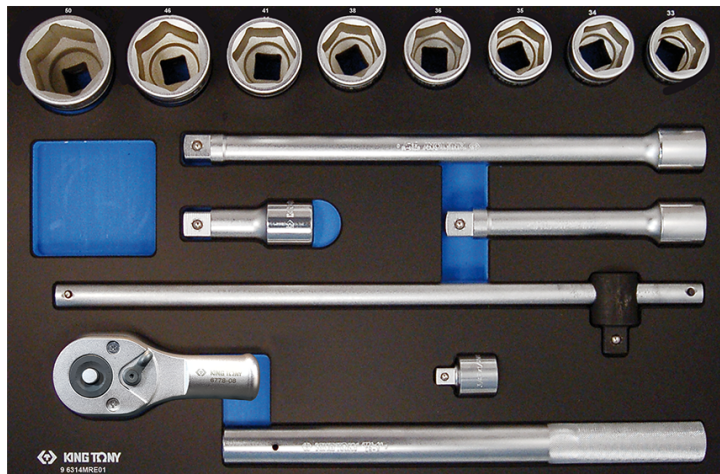

96314MRE01

M **Bandeja EVAWAVE de vasos y accesorios 3/4" métricos - 14 piezas**

Termoformado vacío : EF6314
Dimensiones L x a (mm) : 560x375
Peso (kg) : 10.8

■ #6

		Series	Content
		6778FS	677820FS
		6335M	33, 34, 35, 36, 38, 41, 46, 50
		6251	625104, 625108, 625116 (100, 200, 400 mm)
		6572	657220 (500 mm)
	 	6814	6814