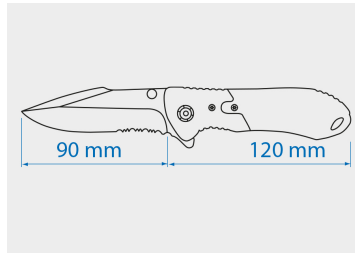

794108A

Navaja con muelle de bloqueo

- El cierre de seguridad evita que la hoja se pliegue en el mango después de abrirla
- Ligera y cómoda de usar
- Stainless Blade with blacking coating
- Con clip para el cinturón
- Apertura rápida

794108A

L (mm)

210

Largo Cuchilla (mm)

90

Peso (g)

173