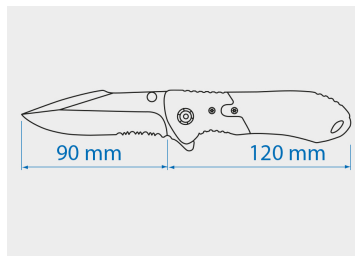

### Navaja con muelle de bloqueo

- El cierre de seguridad evita que la hoja se pliegue en el mango después de abrirla
- Ligera y cómoda de usar
- Stainless Blade with blacking coating
- Con clip para el cinturón
- Apertura rápida

794108A

L (mm)

210

Largo Cuchilla (mm)

90

Peso (g)

173