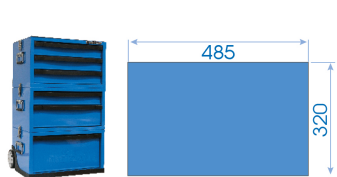

995127MRE1

M Bandeja EVAWAVE de llaves combinadas y herramientas de golpe - 27 piezas

Dimensiones L x a (mm) : 485x320

- #11
- Dimensiones especiales para los cajones del carro modulare 874516BA

	Series	Content
	1062	6, 7, 8, 9, 10, 11, 12, 13, 14, 15, 16, 17, 18, 19, 20, 21, 22, 23, 24
	78210S	7821300S
	761	Ø4
	764	Ø3, Ø4, Ø5, Ø6
	762	17, 20