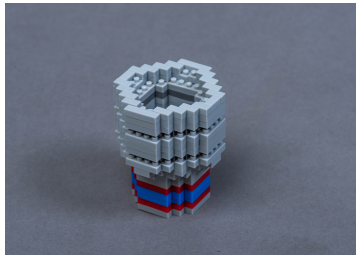

TS1001

Juego de construcción vaso - 232 piezas

- Para niños mayores de 10 años
- Plástico
- Diseño inspirado en los vasos 4335M
- Advertencia: no apto para niños menores de 3 años. Peligro de asfixia debido a las pequeñas piezas que se pueden tragar.

TS1001

Peso (g)

0.74