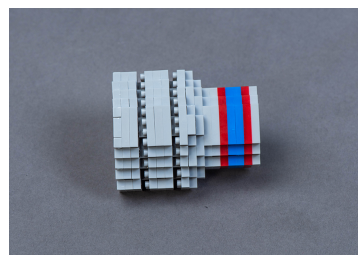

## TS1001

### Juego de construcción vaso - 232 piezas

- Para niños mayores de 10 años
- Plástico
- Diseño inspirado en los vasos 4335M
- Advertencia: no apto para niños menores de 3 años. Peligro de asfixia debido a las pequeñas piezas que se pueden tragar.