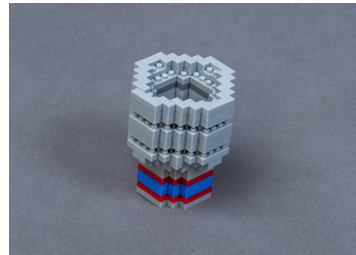

TS1001

Juego de construcción vaso - 232 piezas

- Para niños mayores de 10 años
- Plástico
- Diseño inspirado en los vasos 4335M
- Advertencia: no apto para niños menores de 3 años. Peligro de asfixia debido a las pequeñas piezas que se pueden tragar.

TS1001

Peso (g)

0.74