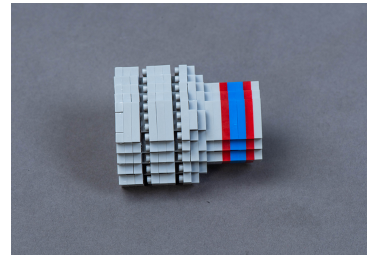

TS1001

Juego de construcción vaso - 232 piezas

- Para niños mayores de 10 años
- Plástico
- Diseño inspirado en los vasos 4335M
- Advertencia: no apto para niños menores de 3 años. Peligro de asfixia debido a las pequeñas piezas que se pueden tragar.

TS1001

Peso (g)

0.74