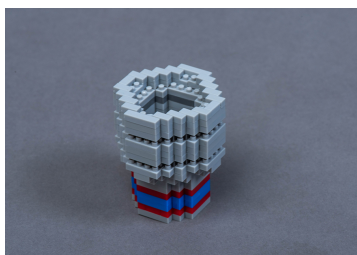

## TS1001

### Juego de construcción vaso - 232 piezas

- Para niños mayores de 10 años
- Plástico
- Diseño inspirado en los vasos 4335M
- Advertencia: no apto para niños menores de 3 años. Peligro de asfixia debido a las pequeñas piezas que se pueden tragar.