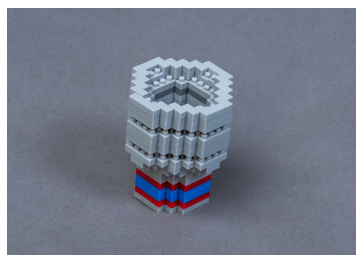

## TS1001

### Juego de construcción vaso - 232 piezas

- Para niños mayores de 10 años
- Plástico
- Diseño inspirado en los vasos 4335M
- Advertencia: no apto para niños menores de 3 años. Peligro de asfixia debido a las pequeñas piezas que se pueden tragar.