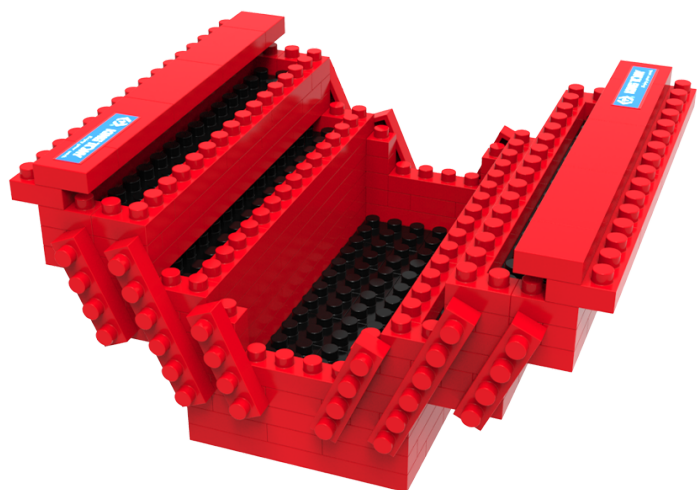

## TS1005

### Juego de construcción Caja de herramientas - 289 piezas

- Para niños mayores de 10 años
- Plástico
- Diseño inspirado en las cajas de herramientas 87402
- Advertencia: no apto para niños menores de 3 años. Peligro de asfixia debido a las pequeñas piezas que se pueden tragar

TS1005

Peso (g)

0.74