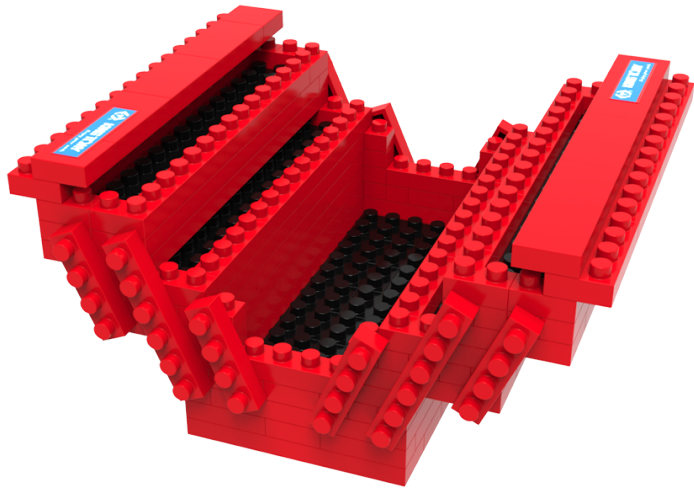

## TS1005

### Juego de construcción Caja de herramientas - 289 piezas

- Para niños mayores de 10 años
- Plástico
- Diseño inspirado en las cajas de herramientas 87402
- Advertencia: no apto para niños menores de 3 años. Peligro de asfixia debido a las pequeñas piezas que se pueden tragar

TS1005

Peso (g)

0.74