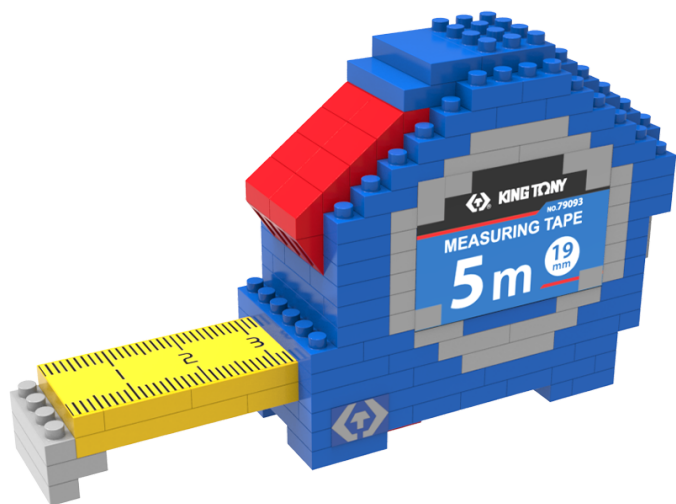

### Juego de construcción Cinta Métrica - 211 piezas

- Para niños mayores de 10 años
- Plástico
- Diseño inspirado en las cintas métricas 79093
- Advertencia: no apto para niños menores de 3 años. Peligro de asfixia debido a las pequeñas piezas que se pueden tragar

TS1008

Peso (g)

0.74