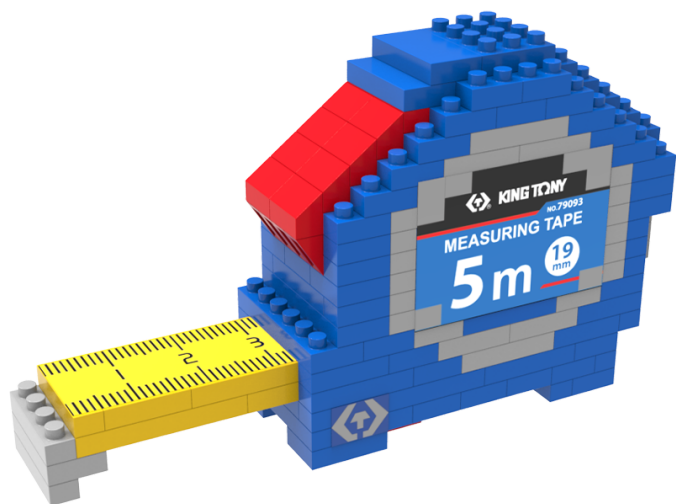

TS1008

Juego de construcción Cinta Métrica - 211 piezas

- Para niños mayores de 10 años
- Plástico
- Diseño inspirado en las cintas métricas 79093
- Advertencia: no apto para niños menores de 3 años. Peligro de asfixia debido a las pequeñas piezas que se pueden tragar

TS1008

Peso (g)

0.74