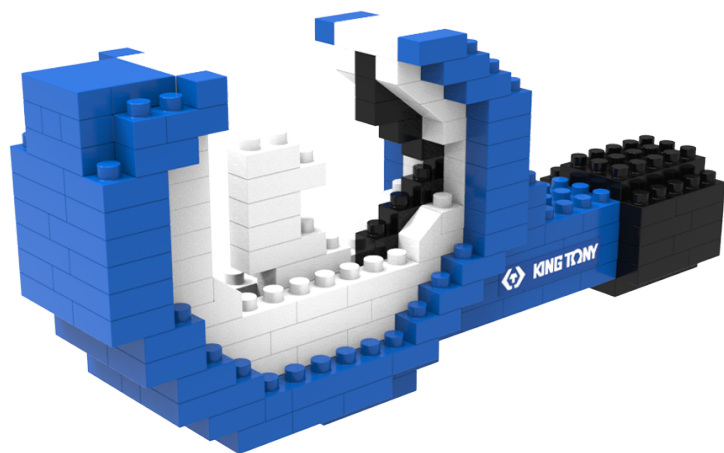

TS1013

Juego de construcción Corta tubos con carraca - 209 piezas

- Para niños mayores de 10 años
- Plástico
- Diseño inspirado en los corta tubos con carraca 791221
- Advertencia: no apto para niños menores de 3 años. Peligro de asfixia debido a las pequeñas piezas que se pueden tragar

TS1013

Peso (g)

0.74