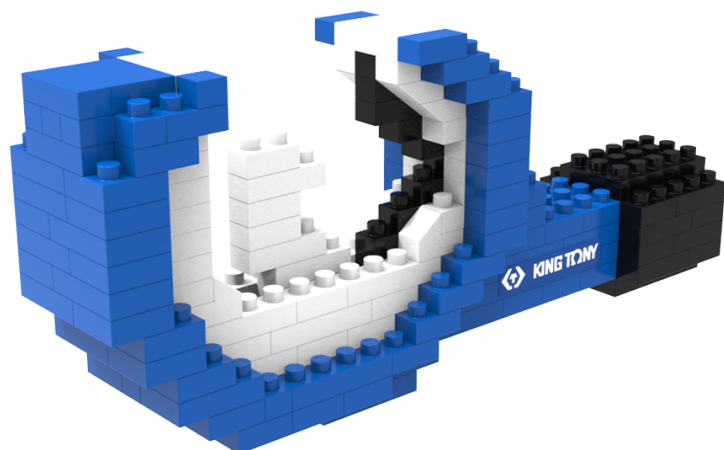

TS1013

Juego de construcción Corta tubos con carraca - 209 piezas

- Para niños mayores de 10 años
- Plástico
- Diseño inspirado en los corta tubos con carraca 791221
- Advertencia: no apto para niños menores de 3 años. Peligro de asfixia debido a las pequeñas piezas que se pueden tragar

TS1013

Peso (g)

0.74