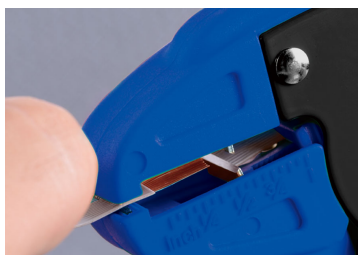

### Pelacables automáticos

- Corta hilo
- Pelacable

	Pelacable (mm <sup>2</sup> )	Pelacable (AWG)	Corta hilo (ø mm)	Peso (g)
67A107	0.05 ~ 3.5	12 ~ 30	5	209