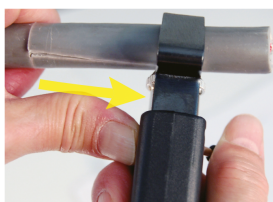

67B3

Pelacables

- Pelado rápido y seguro de conductos redondos de PVC o goma con diámetros de 6 a 45 mm
- Tuerca moleteada ajustable para una vaina máxima de 6 mm
- Retirar las vainas del cable sin dañar los cables internos
- Profundidad de corte ajustable
- Rotación simple del cuerpo de la herramienta
- Pelado de cables: \varnothing 6 ~ 45 mm
- Largo: 140 mm (5-1/2")
- Peso: 170 g

	Largo (mm)	Largo (inch)	Pelado de cables (\varnothing mm)	Peso (g)
67B355	140	5-1/2"	6 ~ 45	170