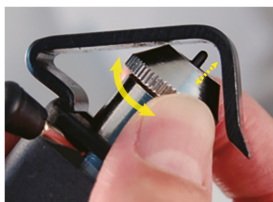

67B3

Pelacables

- Pelado rápido y seguro de conductos redondos de PVC o goma con diámetros de 6 a 45 mm
- Tuerca moleteada ajustable para una vaina máxima de 6 mm
- Retirar las vainas del cable sin dañar los cables internos
- Profundidad de corte ajustable
- Rotación simple del cuerpo de la herramienta
- Pelado de cables: \varnothing 6 ~ 45 mm
- Largo: 140 mm (5-1/2")
- Peso: 170 g

	Largo (mm)	Largo (inch)	Pelado de cables (\varnothing mm)	Peso (g)
67B355	140	5-1/2"	6 ~ 45	170