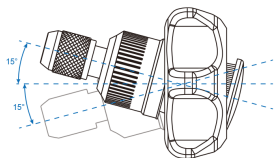

### Cofre de puntas con carraca palma de mano - 49 piezas

Dimensiones L x a x a (mm) : 150 x 102 x 46

Peso (kg) : 0.53

- Caja de plástico

	Series	Content
	2746	
 		1025P PH1 x 2, PH2 x 2(ø6mm), PH3, PH2(ø4.7mm)
 		1025S 3.0 x 0.5, 4.0 x 0.5, 5.0 x 0.8, 6.0 x 1.0
		1025Z PZ2 x 2
 		1025T T10, T15, T20 x 2, T25, T27, T30, T40
		1025H H3, H4, H5, H6
 		1025U T10H, T15H, T20H x 2, T25H, T27H, T30H, T40H
		7150H H3, H4, H5, H6, H7, H8