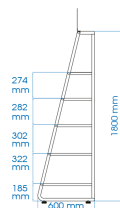

9TZ11AS

Espositor de torno - 8 piezas

Dimensiones del expositor (mm) : 2070 x 400 x 600

Series

Content

9TZ11

9TZ1105 x2, 9TZ1106 x2, 9TZ1108 x2,
9TZ1110 x2

87160*