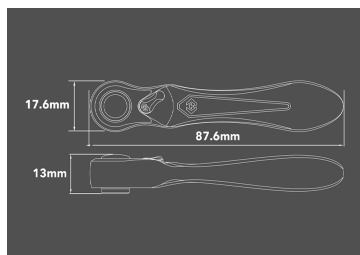

## 276B35

### Mini carraca porta puntas 1/4"

- 60 dientes
- Ángulo de reprís de 6º
- Bloqueo de seguridad de la punta
- Diseño del cabezal bi-hexagonal para un reemplazo rápido de las puntas
- Su tamaño reducido permite un uso rápido y fácil en espacios estrechos
- Mango metálico ergonómico
- Cambio del sentido de rotación con palanca
- Acabado Cromado Pulido

	Largo (mm)	Ancho Cabeza A (mm)	Grosor (mm)	Peso (g)
276B35	87.6	17.6	13	74