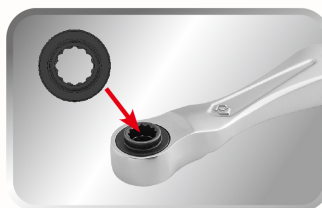

## 276B35

### Mini carraca porta puntas 1/4"

- 60 dientes
- Ángulo de rebrís de 6º
- Bloqueo de seguridad de la punta
- Diseño del cabezal bi-hexagonal para un reemplazo rápido de las puntas
- Su tamaño reducido permite un uso rápido y fácil en espacios estrechos
- Mango metálico ergonómico
- Cambio del sentido de rotación con palanca
- Acabado Cromado Pulido