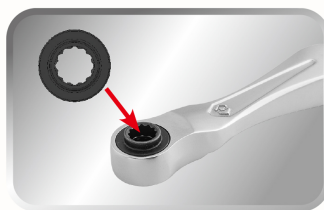

## 276B35

### Mini carraca porta puntas 1/4"

- 60 dientes
- Ángulo de reprís de 6º
- Bloqueo de seguridad de la punta
- Diseño del cabezal bi-hexagonal para un reemplazo rápido de las puntas
- Su tamaño reducido permite un uso rápido y fácil en espacios estrechos
- Mango metálico ergonómico
- Cambio del sentido de rotación con palanca
- Acabado Cromado Pulido