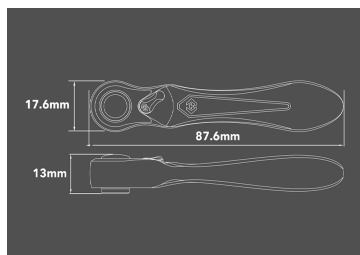

## 276B35

### Mini carraca porta puntas 1/4"

- 60 dientes
- Ángulo de rebrís de 6º
- Bloqueo de seguridad de la punta
- Diseño del cabezal bi-hexagonal para un reemplazo rápido de las puntas
- Su tamaño reducido permite un uso rápido y fácil en espacios estrechos
- Mango metálico ergonómico
- Cambio del sentido de rotación con palanca
- Acabado Cromado Pulido

	Largo (mm)	Ancho Cabeza A (mm)	Grosor (mm)	Peso (g)
276B35	87.6	17.6	13	74