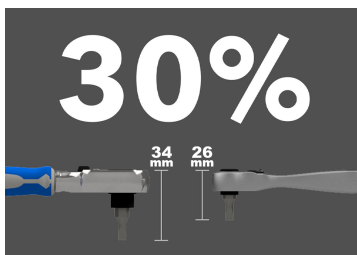

## 276B35

### Mini carraca porta puntas 1/4"

- 60 dientes
- Ángulo de reprís de 6º
- Bloqueo de seguridad de la punta
- Diseño del cabezal bi-hexagonal para un reemplazo rápido de las puntas
- Su tamaño reducido permite un uso rápido y fácil en espacios estrechos
- Mango metálico ergonómico
- Cambio del sentido de rotación con palanca
- Acabado Cromado Pulido

	Largo (mm)	Ancho Cabeza A (mm)	Grosor (mm)	Peso (g)
276B35	87.6	17.6	13	74