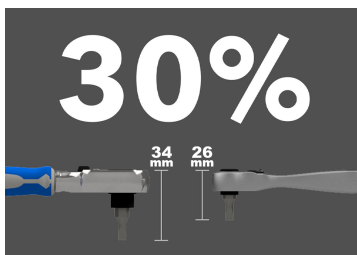

## 276B35

### Mini carraca porta puntas 1/4"

- 60 dientes
- Ángulo de rebrís de 6º
- Bloqueo de seguridad de la punta
- Diseño del cabezal bi-hexagonal para un reemplazo rápido de las puntas
- Su tamaño reducido permite un uso rápido y fácil en espacios estrechos
- Mango metálico ergonómico
- Cambio del sentido de rotación con palanca
- Acabado Cromado Pulido

	Largo (mm)	Ancho Cabeza A (mm)	Grosor (mm)	Peso (g)
276B35	87.6	17.6	13	74