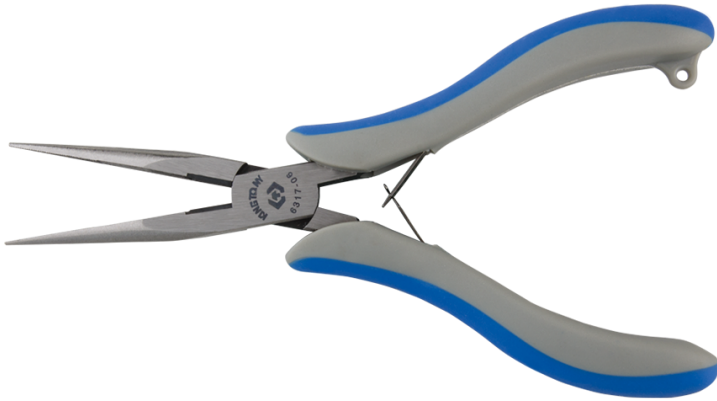

6317

Alicate de precisión con boca semi redonda

- Filos con bisel
- Dentadura gruesa
- Boca semi redonda

KING TONY	A (mm)	B (mm)	C (mm)	D (mm)	E (mm)	L (mm)	L (pulgadas)	Capacidad de corte - Alambre blando (Ø mm)	Capacidad de corte - Alambre Semiduro (Ø mm)	Peso (g)
631706	11.6	50	7.5	2	2	157	6	2.0	1.6	84