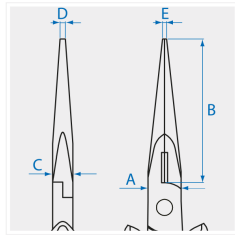

6317

Alicate de precisión con boca semi redonda

- Filos con bisel
- Dentadura gruesa
- Boca semi redonda

KING TONY	A (mm)	B (mm)	C (mm)	D (mm)	E (mm)	L (mm)	L (pulgadas)	Capacidad de corte - Alambre blando (Ø mm)	Capacidad de corte - Alambre Semiduro (Ø mm)	Peso (g)
631706	11.6	50	7.5	2	2	157	6	2.0	1.6	84