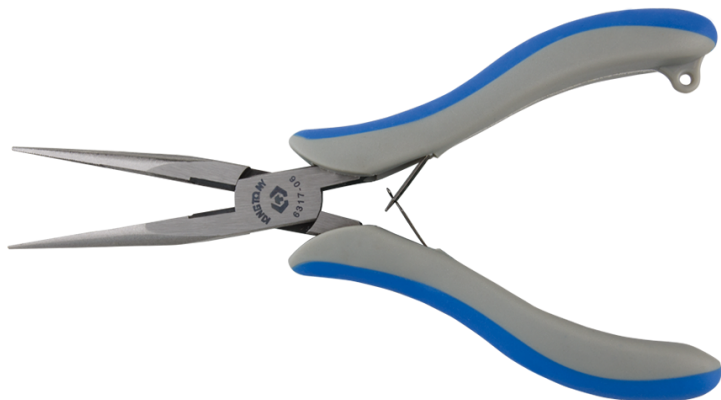

6317

### Alicate de precisión con boca semi redonda

- Filos con bisel
- Dentadura gruesa
- Boca semi redonda

	A (mm)	B (mm)	C (mm)	D (mm)	E (mm)	L (mm)	L (pulgadas)	Capacidad de corte - Alambre blando (Ø mm)	Capacidad de corte - Alambre Semiduro (Ø mm)	Peso (g)
631706	11.6	50	7.5	2	2	157	6	2.0	1.6	84