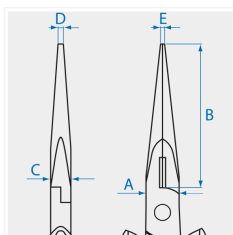

### Alicate de precisión con boca semi redonda

- Filos con bisel
- Dentadura gruesa
- Boca semi redonda

	A (mm)	B (mm)	C (mm)	D (mm)	E (mm)	L (mm)	L (pulgadas)	Capacidad de corte - Alambre blando (Ø mm)	Capacidad de corte - Alambre Semiduro (Ø mm)	Peso (g)
631706	11.6	50	7.5	2	2	157	6	2.0	1.6	84