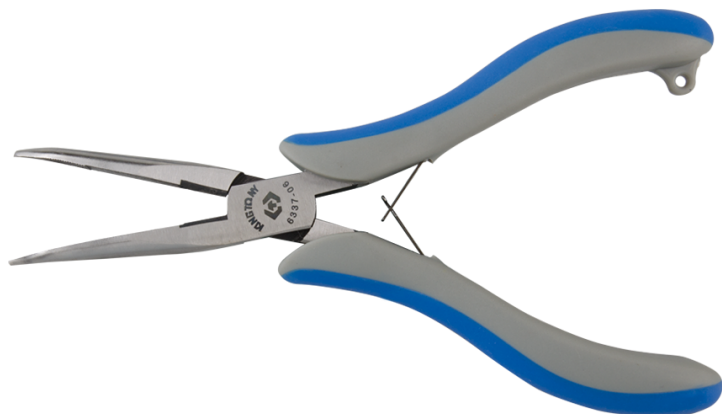

6337

Alicate de precisión con boca semi redonda acodada

- Pico inclinado a 40°
- Boca semi redonda
- Filos con bisel
- Dentadura gruesa

 633706

Grado de inclinación (°) : 40°

A (mm) : 11.3

B (mm) : 50

C (mm) : 7.5

D (mm) : 2

E (mm) : 2.5

L (mm) : 154

L (pulgadas) : 6

Anchura F (mm) : 14

Capacidad de corte - Alambre blando (ø mm) : 2.0

Capacidad de corte - Alambre Semiduro (ø mm) : 1.6

Peso (g) : 84