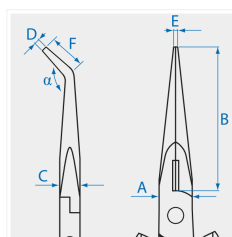

6337

Alicate de precisión con boca semi redonda acodada

- Pico inclinado a 40°
- Boca semi redonda
- Filos con bisel
- Dentadura gruesa

 633706

Grado de inclinación (°) : 40°

A (mm) : 11.3

B (mm) : 50

C (mm) : 7.5

D (mm) : 2

E (mm) : 2.5

L (mm) : 154

L (pulgadas) : 6

Anchura F (mm) : 14

Capacidad de corte - Alambre blando (ø mm) : 2.0

Capacidad de corte - Alambre Semiduro (ø mm) : 1.6

Peso (g) : 84