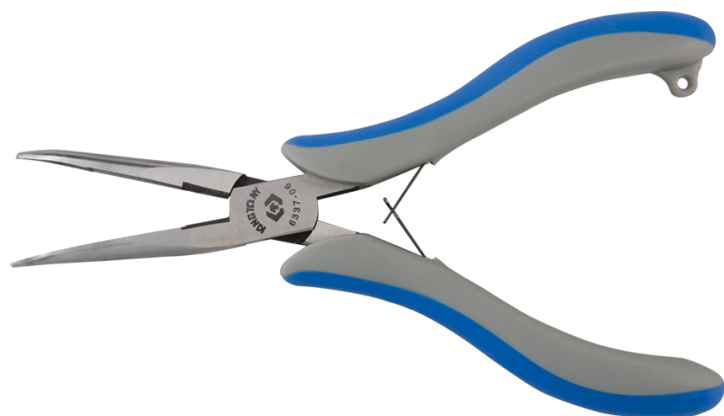

6337

Alicate de precisión con boca semi redonda acodada

- Pico inclinado a 40°
- Boca semi redonda
- Filos con bisel
- Dentadura gruesa

 633706

Grado de inclinación (°) : 40°

A (mm) : 11.3

B (mm) : 50

C (mm) : 7.5

D (mm) : 2

E (mm) : 2.5

L (mm) : 154

L (pulgadas) : 6

Anchura F (mm) : 14

Capacidad de corte - Alambre blando (ø mm) : 2.0

Capacidad de corte - Alambre Semiduro (ø mm) : 1.6

Peso (g) : 84