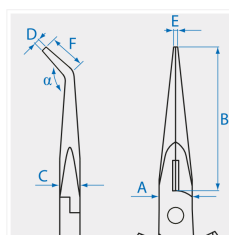

6337

Alicate de precisión con boca semi redonda acodada

- Pico inclinado a 40°
- Boca semi redonda
- Filos con bisel
- Dentadura gruesa

 633706

Grado de inclinación (°) : 40°

A (mm) : 11.3

B (mm) : 50

C (mm) : 7.5

D (mm) : 2

E (mm) : 2.5

L (mm) : 154

L (pulgadas) : 6

Anchura F (mm) : 14

Capacidad de corte - Alambre blando (ø mm) : 2.0

Capacidad de corte - Alambre Semiduro (ø mm) : 1.6

Peso (g) : 84