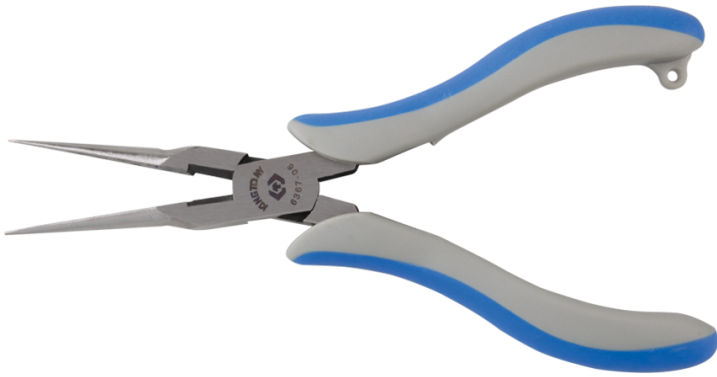

6367

Alicate de precisión con boca semi redonda

- Boca semi redonda
- Filos con bisel

KING TONY	A (mm)	B (mm)	C (mm)	D (mm)	E (mm)	L (mm)	L (pulgadas)	Capacidad de corte - Alambre blando (Ø mm)	Capacidad de corte - Alambre Semiduro (Ø mm)	Peso (g)
636706	11.7	46	7.5	1.5	1.7	154	6	2.0	1.6	78