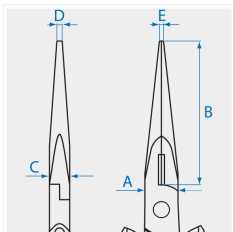

6367

Alicate de precisión con boca semi redonda

- Boca semi redonda
- Filos con bisel

	A (mm)	B (mm)	C (mm)	D (mm)	E (mm)	L (mm)	L (pulgadas)	Capacidad de corte - Alambre blando (Ø mm)	Capacidad de corte - Alambre Semiduro (Ø mm)	Peso (g)
636706	11.7	46	7.5	1.5	1.7	154	6	2.0	1.6	78