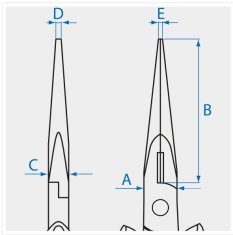

6367

Alicate de precisión con boca semi redonda

- Boca semi redonda
- Filos con bisel

KING TONY	A (mm)	B (mm)	C (mm)	D (mm)	E (mm)	L (mm)	L (pulgadas)	Capacidad de corte - Alambre blando (Ø mm)	Capacidad de corte - Alambre Semiduro (Ø mm)	Peso (g)
636706	11.7	46	7.5	1.5	1.7	154	6	2.0	1.6	78