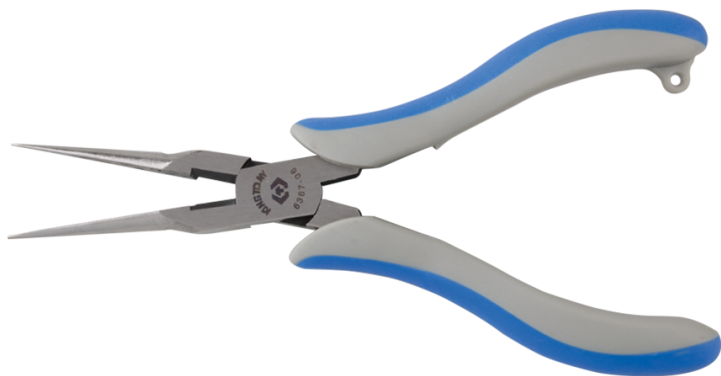

6367

Alicate de precisión con boca semi redonda

- Boca semi redonda
- Filos con bisel

	A (mm)	B (mm)	C (mm)	D (mm)	E (mm)	L (mm)	L (pulgadas)	Capacidad de corte - Alambre blando (Ø mm)	Capacidad de corte - Alambre Semiduro (Ø mm)	Peso (g)
636706	11.7	46	7.5	1.5	1.7	154	6	2.0	1.6	78