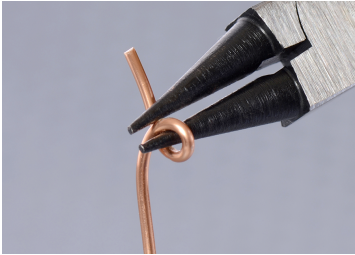

6347

Alicate de precisión con boca redonda
corta

- Pico redondo corto

KING TONY	A (mm)	B (mm)	C (mm)	D (mm)	E (mm)	L (mm)	L (pulgadas)	Peso (g)
634705	11.4	24.9	7.5	1	2.14	128	5	75