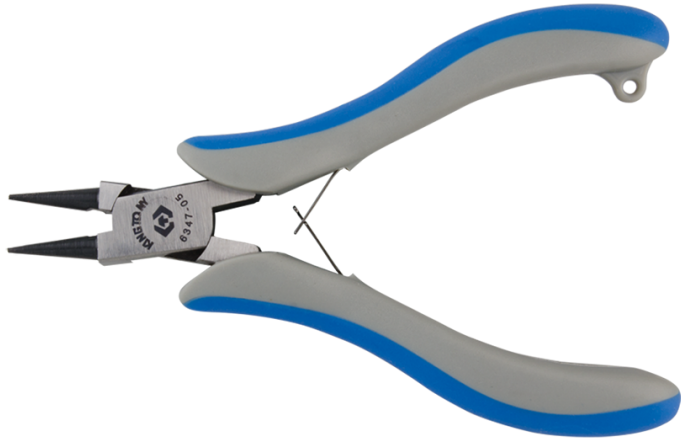

6347

Alicate de precisión con boca redonda
corta

- Pico redondo corto

KING TONY	A (mm)	B (mm)	C (mm)	D (mm)	E (mm)	L (mm)	L (pulgadas)	Peso (g)
634705	11.4	24.9	7.5	1	2.14	128	5	75