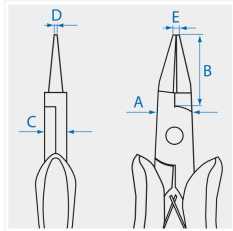

6347

Alicate de precisión con boca redonda
corta

- Pico redondo corto

KING TONY	A (mm)	B (mm)	C (mm)	D (mm)	E (mm)	L (mm)	L (pulgadas)	Peso (g)
634705	11.4	24.9	7.5	1	2.14	128	5	75