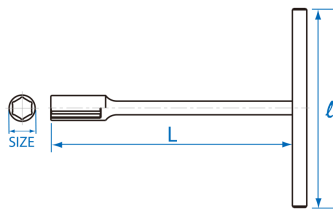

1184M

M

Llaves en T con vaso largo

DIN 475

- Acabado cromado
- Vaso hexagonal en métrico

	Dimensión (mm)	L (mm)	l (mm)	Peso (g)
118406M	6	190	120	59
118407M	7	190	120	77
118408M	8	300	200	306
118409M	9	300	200	306
118410M	10	300	200	317
118411M	11	300	200	323
118412M	12	300	200	326
118413M	13	300	200	333
118414M	14	300	200	344
118417M	17	300	250	599