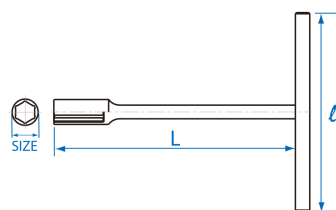

1184M

M

Llaves en T con vaso largo

DIN 475

- Vaso hexagonal
- en métrico
- Acabado cromado

	Dimensión (mm)	L (mm)	l (mm)	Peso (g)
118406M	6	190	120	59
118407M	7	190	120	77
118408M	8	300	200	306
118409M	9	300	200	306
118410M	10	300	200	317
118411M	11	300	200	323
118412M	12	300	200	326
118413M	13	300	200	333
118414M	14	300	200	344
118417M	17	300	250	599