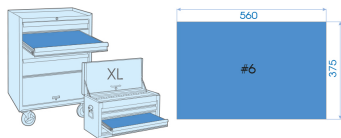

991217MRV

Bandeja EVAWAVE de destornilladores y herramientas de golpe- 17 piezas

Peso (kg) : 4

■ #6

	Series	Content
	 1421	PH1 x 80, PH2 x 100
	 1423	T15 x 75, T20 x 100, T25 x 100, T27 x 100, T30 x 125
	 1422	3 x 75, 4 x 100, 5.5 x 125, 6.5 x 150, 8 x 175
	78230S	10, 20
	78210S	782130
	9CF220	9CF220
	4280	48280180