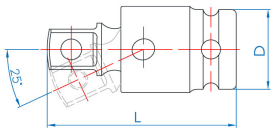

4796P

Cardán universal 1/2"

DIN 3121

- Seguridad por bola
- Cromo molibdeno
- Acabado fosfatado

	D (mm)	L (mm)	L (pulgadas)	Peso (g)
4796P	25	59	2-3/8"	124