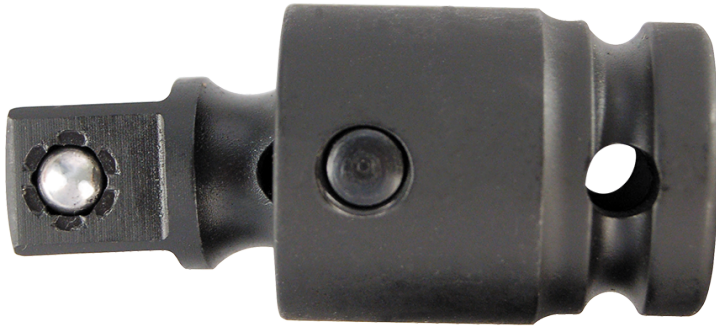

4796P

Cardán universal 1/2"

DIN 3121

- Seguridad por bola
- Cromo molibdeno
- Acabado fosfatado

	D (mm)	L (mm)	L (pulgadas)	Peso (g)
4796P	25	59	2-3/8"	124