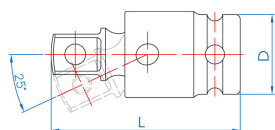

4796P

Cardán universal 1/2"

DIN 3121

- Seguridad por bola
- Cromo molibdeno
- Acabado fosfatado

	D (mm)	L (mm)	L (pulgadas)	Peso (g)
4796P	25	59	2-3/8"	124