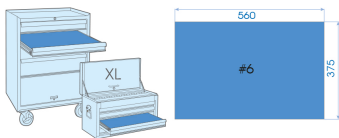

990217GRE04

Bandeja EVAWAVE de herramientas de golpe y alicates - 17 piezas

Peso (kg) : 3.89

■ #6 (560 x 375 mm)

	Series	Content
	764	3, 4, 5, 6
	761	7610506
	767	7671705
	6011R	601110R
 	6111	611108
 	6231	623107
  	6314	631405
 	6311	631108