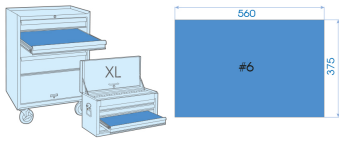

990217GRE04

Bandeja EVAWAVE de herramientas de golpe y alicates - 17 piezas

Peso (kg) : 3.89

■ #6 (560 x 375 mm)

	Series	Content
	764	3, 4, 5, 6
	761	7610506
	767	7671705
	6011R	601110R
 	6111	611108
 	6231	623107
  	6314	631405
 	6311	631108