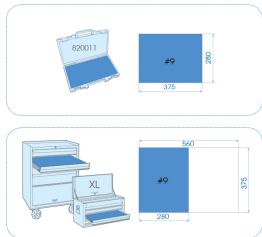

6414MP

M Cofre de vasos de impacto largos 3/4" métricos - 14 piezas

Dimensiones L x H x P (mm) : 422 x 372x 92 mm

Peso (kg) : 11.94

- #9 (375 x 280 mm)
- Cofre de plástico
- Acero de cromo molibdeno
- Vasos hexagonales largos