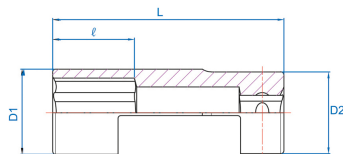

### Vaso para sonda Lambda 1/2"

- Ideal para espacios de difícil acceso
- Apertura para cable de conexión
- Compatible con todos los modelos de camiones Iveco Stralis.
- Perfil hexagonal en la parte trasera del vaso que permite un uso con una llave combinada o con una carraca a través del cuadro conductor.
- Usado sobre las sondas lambda

	Dimensión (mm)	D1 (mm)	D2 (mm)	L (mm)	l (mm)	Peso (g)
9AJ4320	20	27.7	24	75	33	294