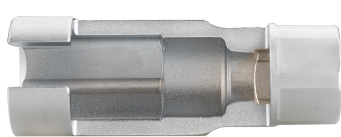

### Vaso para sonda Lambda 1/2"

- Ideal para espacios de difícil acceso
- Apertura para cable de conexión
- Compatible con todos los modelos de camiones Iveco Stralis.
- Perfil hexagonal en la parte trasera del vaso que permite un uso con una llave combinada o con una carraca a través del cuadro conductor.
- Usado sobre las sondas lambda

	Dimensión (mm)	D1 (mm)	D2 (mm)	L (mm)	l (mm)	Peso (g)
9AJ4320	20	27.7	24	75	33	294